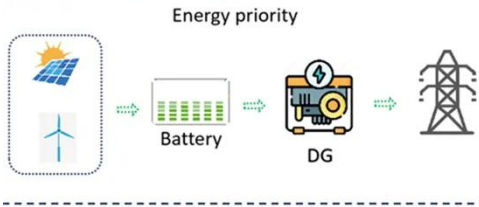

البحث عن شركات تصنيع عاكسة متصلة بالشبكة 6kw موردين عاكسة متصلة بالشبكة 6kw ومنتجات عاكسة متصلة بالشبكة 6kw بأفضل الأسعار في com.Alibaba (منتجاً متوفرة) محول طاقة شمسية أصلي محولات طاقة شمسية صافية بقدرة 2 3 5 6 8 10 كيلو وات 12 ...

لوحة شمسية SUNCHEES للمنزل مع بطارية، الفرق بين ...

هذا يجمع ON/OFF الشمسية الطاقة عاكس · Jul 12, 2025 النظام بين أفضل ما في أنظمة الطاقة الشمسية المتصلة بالشبكة وغير المتصلة بها. ويمكن وصف هذه الأنظمة بأنها أنظمة طاقة شمسية غير متصلة بالشبكة مع طاقة احتياطية للمرافق، أو أنظمة طاقة ...