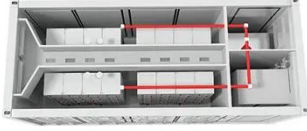

دليل شامل للعاكسات: الأنواع والمعايير والتطبيقات

المحول: تحويل الطاقة من التيار المستمر إلى التيار المتناوب المحولات هي مكونات أساسية في أنظمة الطاقة الشمسية، حيث تقوم بتحويل التيار المستمر (DC) القادم من الألواح الشمسية أو البطاريات إلى التيار المتناوب (AC) المتوافق ...