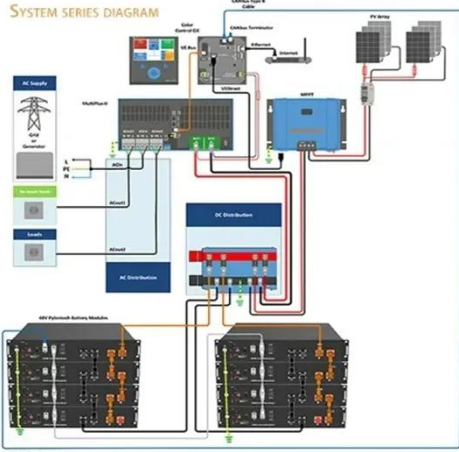

ما هو عاكس موجة الجيب النقي

Feb 7, 2025 · الجهد يحول إلكتروني جهاز هو العاكس ، ببساطة ، ببطارية 220 المنخفض (12 أو 24 فولت أو 48 فولت) التيار المباشر إلى فولت تيار بالتناوب. نظراً لأننا عادة ما نستخدم المقوم الحالي المتناوب 220 فولت لتحويله إلى تيار مباشر ، ويعمل العاكس في ...