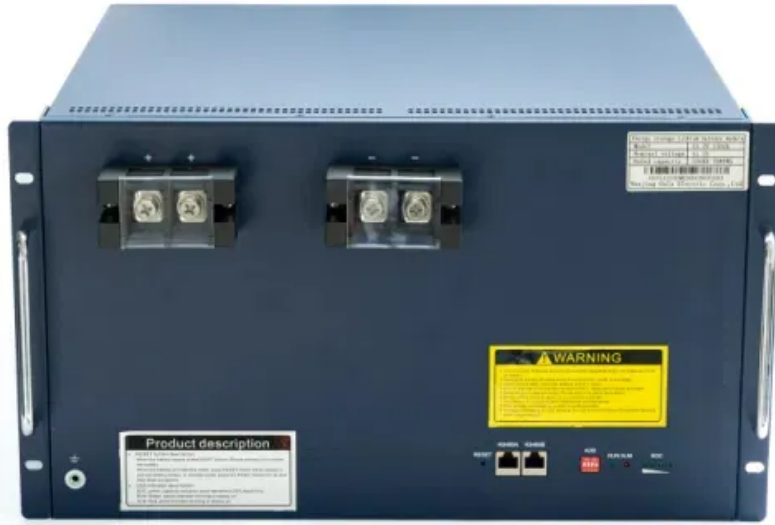

حاويات ديل كارمن

هل يمكن لتخزين الطاقة بالقصور الذاتي في دولاب الموازنة أن يعمل؟

نظرة عامة

يعمل تخزين الطاقة في دولاب الموازنة (FES) من خلال تسريع دوّار (دولاب الموازنة) إلى سرعة عالية جداً والحفاظ على الطاقة في النظام كطاقة حركية دورانية. تتناسب الطاقة المخزنة مع مربع سرعة الدوران.

هل يمكن لتخزين الطاقة بالقصور الذاتي في دولاب الموازنة أن يعمل؟

وظيفة جهاز تخزين الطاقة دولاب الموازنة

عن (FES) الموازنة دولاب طاقة تخزين يعمل WikiPredia طريق تسريع الدوار (دولاب الموازنة) إلى سرعة عالية جداً والحفاظ على الطاقة في النظام كطاقة دورانية . عندما يتم استخلاص الطاقة من النظام، تنخفض سرعة دوران دولاب الموازنة ...