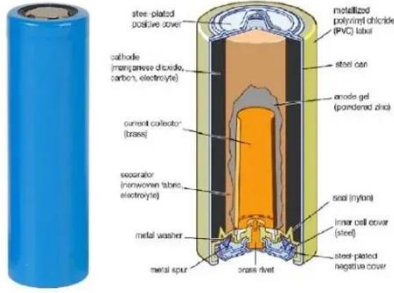

تخزين طاقة دولاب الموازنة المنزلي

طريق عن (FES) الموازنة دولاب طاقة تخزين يعمل WEB تسريع الدوار (دولاب الموازنة) إلى سرعة عالية جداً والحفاظ على الطاقة في النظام كطاقة دورانية .