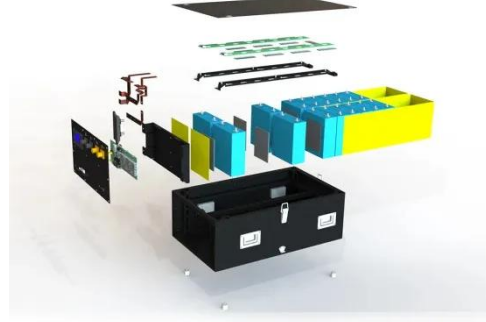

أوما هو نوع السيارة المناسب لجولة حول تايلاند، مع توقع قطع 4000 كيلومتر واستئجارها لمدة 12 يوماً؟ 2: بخلاف تشيانغ ماي، ما هي الأماكن الأخرى المناسبة للقيادة الذاتية في الشمال؟ 3: أود أيضاً أن ...

فبينتيان → شيانغ ماي → شيانغ راي → مو دين. هل ...