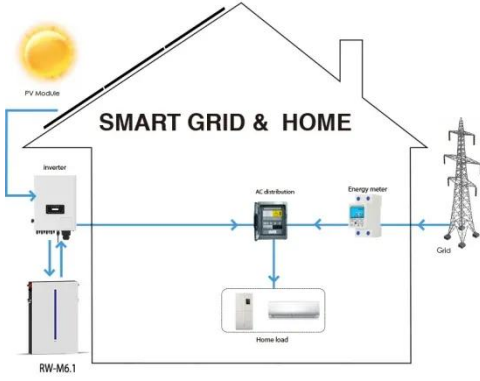

...

10 مصانع رائدة للزجاج الشمسي في الصين 2025

Nov 18, 2025 · الصين في الزجاج الشمسي للزجاج رائدة مصانع 10
2025مقدمة للزجاج الشمسي للزجاج الشمسي هو نوع متخصص من
الزجاج يلعب دوراً حاسماً في صناعة الطاقة الشمسية. إنه مصمم
لزيادة انتقال ضوء الشمس إلى الألواح الشمسية إلى أقصى حد مع
حماية ...