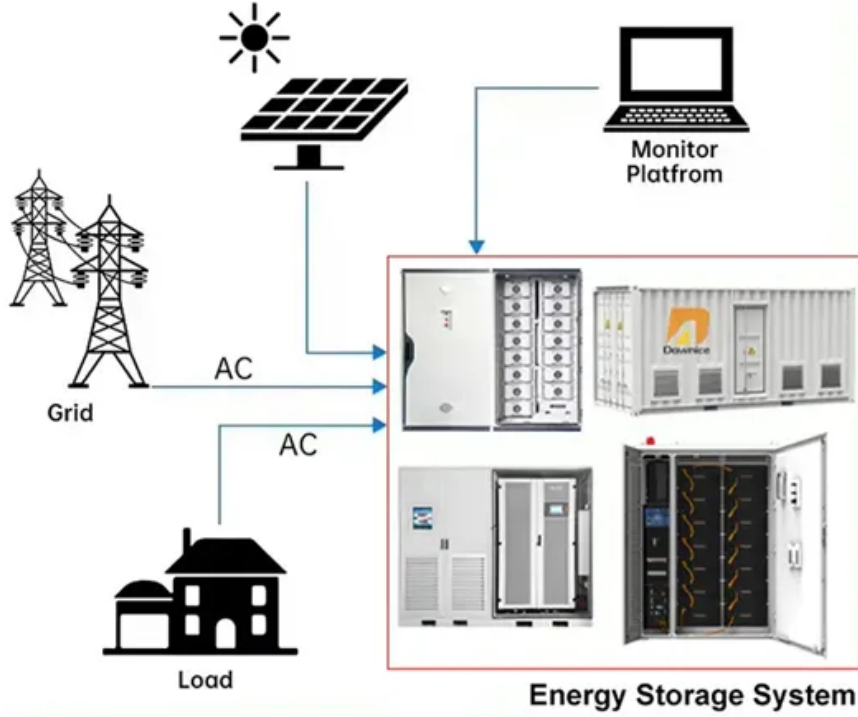

حاويات ديل كارمن

هل يمكن أن يتم تصنيع جهاز تخزين طاقة دولاب الموازنة بحيث يكون وزنه أقل من 5 كجم؟

DISTRIBUTED PV GENERATION + ESS