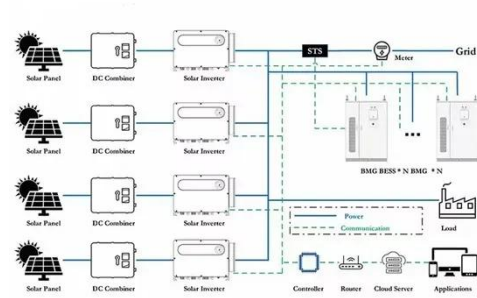

اتصل بنا

لطلبات الكتالوج، الأسعار، أو الشراكات، يرجى زيارة:
<https://logopediavirgendelcarmen.es>