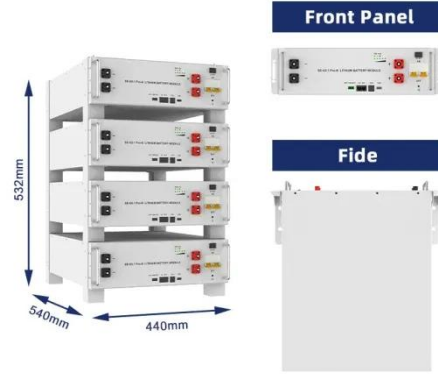

تشغيل ...

Lithium Solar Generator: S150

ضوء الشمس في الهواء الطلق للشارع ، الحديقة ...

بشكل الشمسية للمسارات مصابيح 5 أفضل · Apr 2, 2025
طبيعي لعام 2023 نظراً لأننا ندرك بشكل متزايد بصمتنا الكربونية،
يبحث المزيد من أصحاب المنازل عن طرق مستدامة لإضاءة
الممرات في ساحات منازلهم. تعد مصابيح المسار الشمسية حلاً
رائعاً، حيث ...

7 نصائح سريعة لإضاءة الحديقة الشمسية

الحديقة أضواء استخدام يمكنك، الليل في · Oct 23, 2025
الشمسية لإضاءة الممرات حدائق، ومقاعد، وحدائق. تهدف هذه
التصاميم إلى تحسين مظهر الحديقة، مما يضمن استفادة سكان
المنطقة منها ليلاً. إليك سبع نصائح سريعة لتصميم إضاءةك.

هل يمكنني استخدام وظائف ضوء الحديقة لإضاءة ...

الحديقة ضوء وظائف استخدام يمكنني هل · Jul 16, 2025
إضاءة بركة حديقة؟ - مدونة مقالة الصفحة الرئيسية / مقالة