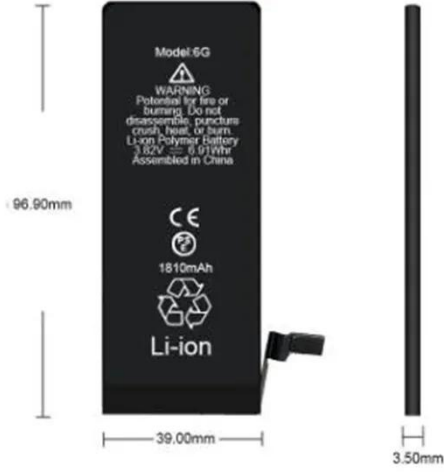

بلاط السقف بالطاقة الشمسية < Basengreen Energy

المتانة: تم تصميم البلاط الشمسي بحيث يدوم طويلاً مثل مواد التسقيف التقليدية، مع تقديم العديد منها ضمانات تصل إلى 25 عاماً. وهي مصممة لتحمل العوامل الجوية، بما في ذلك الظروف الجوية القاسية.

البلاط الشمسي مقابل الألواح الشمسية. أيهما ...

تتميز الألواح الشمسية التقليدية بكفاءة تتراوح بين 20% و22%، ويعود ذلك بشكل رئيسي إلى كفاءة تبريد الهواء أسفلها. في المقابل، تتراوح كفاءة ألواح الطاقة الشمسية بين 15% و20%، وتعاني من ضعف في تبديد الحرارة بسبب موقع تركيبها ...

أفضل خيارات الأسطح الشمسية لأصحاب المنازل ...

البلاط يولدها أن يمكن الطاقة من كم: نس . May 27, 2025
الشمسي؟ ج: يختلف إنتاج الطاقة حسب المنتج وعوامل التركيب، لكن العديد من البلاط الشمسي قادر على توليد ما بين 60-13 واط لكل بلاطة، اعتماداً على الحجم والكفاءة.