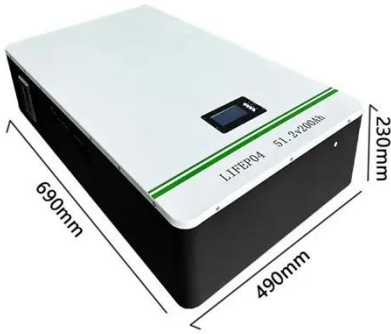

درجات ...

محطة قاعدة برج الاتصالات بدورة عميقة 48 فولت 150 ...

محطة قاعدة برج الاتصالات بدورة عميقة 48 فولت 150 أمبير في الساعة ببطارية شمسية مركبة بطارية تخزين الطاقة بطارية لیتیوم، يمكنك الحصول على مزيد من التفاصيل حول محطة قاعدة برج الاتصالات بدورة ...

نظام تخزين الطاقة بالبطاريات لمحطات الاتصالات ...

قاعدة لمحطات البطارية تخزين نظام يوفر · Jul 18, 2025
الاتصالات مصدر طاقة هجين بقوة 12 كيلو وات - 36 كيلو وات، وحزم 48/51.2 LFP فولت 100-300 أمبير ساعة، ومراقبة FSU.

ما هي بطارية الاتصالات ولماذا هي مهمة؟ Redway Power™

في الجودة HeatedBattery شركة تضمن كيف · Jan 23, 2024
بطاريات الاتصالات؟ تستفيد الشركة من كامل إمكانات سلسلتها الصناعية لتوفير بطاريات اتصالات عالية الجودة وموثوقة. تضمن