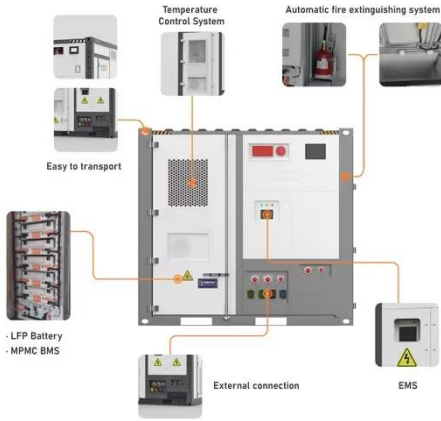

لوحة الاتصال متعددة الطبقات للمحطات الأساسية ...

32106548794 نوع جامدة حلبة المجلس عازل 4-FR في-4
مادة الألياف الزجاجية الأيوكسي تطبيق الاتصالات لهب خصائص
المانع V0 الميكانيكية الصلبة جامدة تقنية المعالجة احباط
كهربائيا المواد الأساسية النحاس المواد العازلة راتنجيات ...