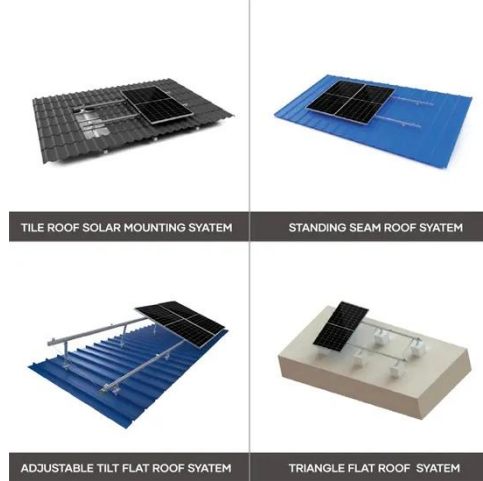

كيفية صنع نموذج للنظام الشمسي