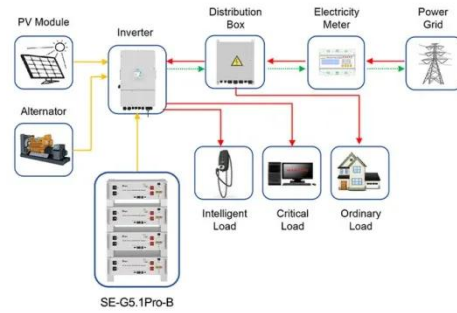

محطة توليد الديزل الكهربائي الحاوية | Design Bureau ...

العميل - Copco Atlas J Tengizchevroil في عام 2018، طورت وصنعت شركة Avantgarde حاويات تكنولوجية لمولدات الديزل Copco Atlas مع خزانات وقود إضافية ووحدات حمل.

Application scenarios of energy storage battery products