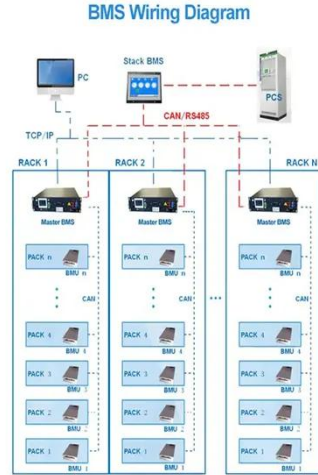

إطار صورة زجاجية مزدوجة منحنية لليالي المثيرة ...