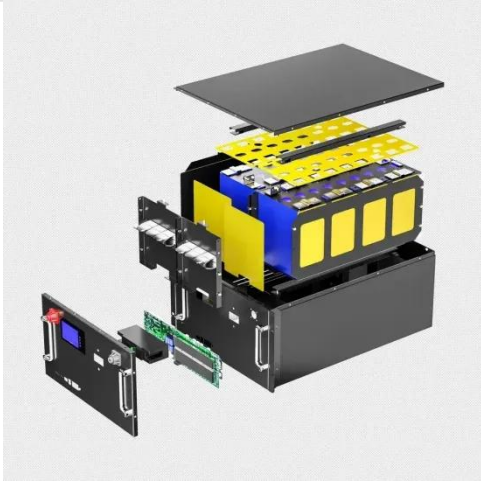

أبواب و المنيوم سوينغ أبواب
Aluminum KLUK Guangdong ,
انزلاقية من الألومنيوم,
Building Technology Co., Ltd هو
من انزلاقية أبواب هو
الألومنيوم مصنع.