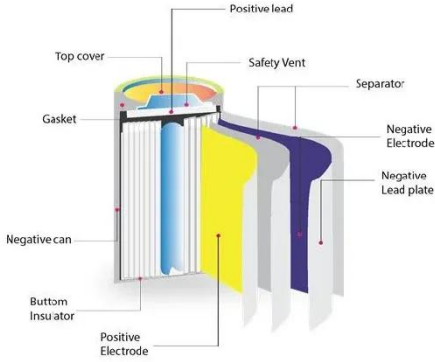

- LiFePO₄ Battery, safety
- Wide temperature: -20~55°C
- Modular design, easy to expand
- The heating function is optional
- Intelligent BMS
- Cycle Life: > 6000
- Warranty: 10 years

شريط عباسالي فائق القوة مزدوج الجوانب ومقاوم ...

شريط عباسالي فائق القوة مزدوج الجوانب اشتر الآن، أفضل الأسعار في روسيا، موسكو، سانت بطرسبرغكود التخزين: 144439 العلامة التجارية عباسالي ميزة خاصة شفافة المادة 20 ملم إزالة من قائمة الامنيات اضافة الى قائمة أمنياتي مقارنة

شريط عباسالي فائق القوة مزدوج الجوانب مقاوم ...

شريط عباسالي فائق القوة مزدوج الجوانب اشتر الآن، أفضل الأسعار في روسيا، موسكو، سانت بطرسبرغكود التخزين: 144500 مشاركة العلامة التجارية عباسالي ميزة خاصة شفافة المادة 15 ملم إزالة من قائمة الامنيات اضافة الى قائمة أمنياتي ...

ميكروفون بندقية صيد بمكثف فائق قلبي الشكل على ...

معلومات ميكروفون بندقية صيد بمكثف فائق قلبي الشكل على الكاميرا | BM3030-BY التوصيل إلى روسيا خلال 6-8 أيام خدمة التوصيل السريع إلى روسيا، موسكو، سانت بطرسبرغ ل