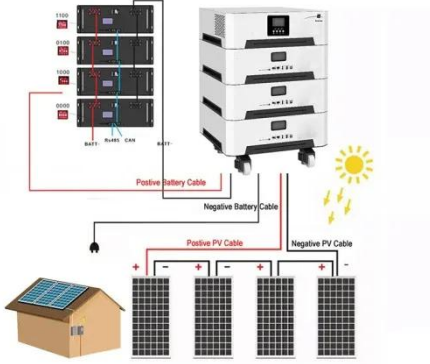

مكثف كهربائي مزدوج الطبقة ممتاز لأداء إلكتروني ...

Discover SACOH's high-quality electric double layer capacitor designed for energy storage, voltage regulation, and signal filtering. Perfect for automotive, industrial, and consumer ...

مكثف كهربائي مزدوج الطبقة لتخزين الطاقة بقدرة 3 ...

كهربائية مكثفات ، 50F 3V supercapacitor ، ultracapacitor ، مزدوجة الطبقة (EDLC) ، مكثف فائق ، مكثف ذهبي ، مكثف تخزين الطاقة المستقطب مع قدرة عالية وكثافة الطاقة.

نائب رئيس مجلس الدولة الصيني يشارك في النسخة ...

Jun 18, 2025 · مجلس رئيس نائب ، شيانغ شيوه دينغ يعتمزم .
الدولة الصيني، حضور النسخة الـ28 من منتدى سانت بطرسبرغ الاقتصادي الدولي في روسيا في الفترة من 19 حتى 21 يونيو،
حسبما أعلن متحدث باسم وزارة الخارجية الصينية يوم الثلاثاء.