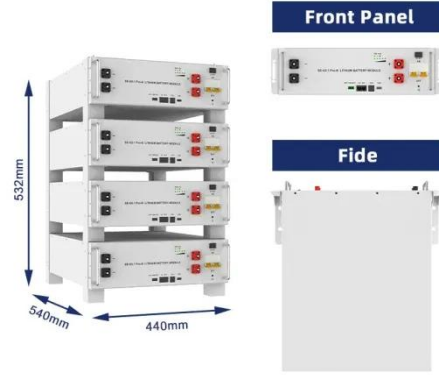

outdoor telecom power

دور - الطاقة على المتزايد الطلب 1. outdoor telecom power
محطات الطاقة الفرعية في عالمنا المتسارع النمو، يتزايد الطلب
على الكهرباء بوتيرة غير مسبوقة. غالباً ما تقع محطات توليد
الطاقة - سواءً كانت كهرومائية أو حرارية أو نووية ...

مصدر طاقة احتياطي خارجي بقدرة 12 كيلو وات لمحطة ...

الطاقة لنسخ واط كيلو 12 بقدرة خارجي UPS · Mar 15, 2025
الاحتياطية لمحطة القاعدة اللاسلكية Altice

نظام إمدادات الطاقة الشمسية لمحطات قاعدة ...

نظام إمدادات الطاقة الشمسية لمحطات قاعدة الاتصالات: الطاقة
الخضراء ، العمود الفقري الصلب للاتصالات المستقرة - الأخبار