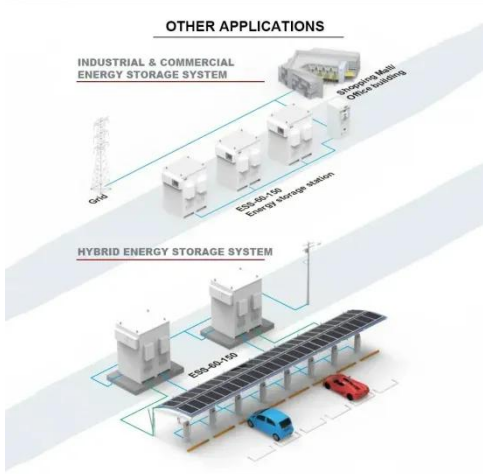

حاويات ديل كارمن

مفتاح قاطع رئيسي للبيع في بنما

مفتاح قاطع رئيسي للبيع في بنما

شنايدر إلكتروني مفتاح قاطع INS100 Compact، مع مقبض ...

تسوق مستلزماتك الكهربائية من جيل إلكتروني أونلاين الأناشيد إلكتروني المفتاح القاطع INS100 Compact، مع مقبض دوار أسود، 100 أمبير، 3 أقطاب، 28908 الصفحة الرئيسية حلول كهربائية أجهزة حماية الجهد المنخفض مفاتيح توزيع كهربائية ...

مفتاح شنايدر 100 امبير 10 كيلو احادي

مفتاح شنايدر 100 امبير 10 كيلو احادي Miniature Schneider Circuit Breaker 100amp 10k قاطع ثلاثي 10 كيلو شنايدر ذات قدرة كسر 10 كيلو وذات جهد تشغيلي 230 V يثبت داخل اللوحة ...

قاطع رئيسي 100A مع علبة حساس اتوماتيك

قاطع سكين رئيسي مع علبة 100 امبير حساس اوتوماتيك
الفنار قاطع 100 امبير قاطع التيار أو قاطع الدائرة هو عبارة عن
مفتاح يعمل تلقائيا لحماية الدوائر الكهربائية سواء كانت محركات
كهربائية أو وصلات منزلية، أو خطوط طويلة المدى ...