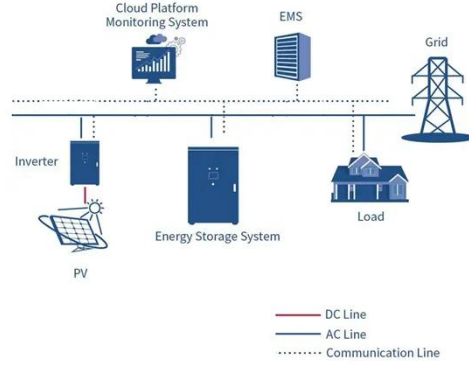

جميع منتجات لوحات التوزيع والقواطع في السعودية

...

طلبون فيتك 24 خط قاطع رئيسي 150 امبير شامل القواطع الفرعية صناعة سعودية 1075.4 تحميل المزيد

لوح توزيع رئيسي 800 أمبير: حل مفتاح الدائرة + ATS ...

تم تصميم هذا اللوح الكهربائي الرئيسي بسعة 800 أمبير مع مراعاة البيئة التجارية في إثيوبيا، حيث يجمع بين لوحة مفاتيح دوائر كهربائية متينة ولوحة توزيع رئيسية سهلة الاستخدام ونظام ATS قابل للتكيف، مما يضمن الموثوقية ...

قاطع الدائرة

تعتبر قواطع الدائرة الخارجية عالية الجهد من سلسلة الأساسية البنية تعزيز في محورية SF6 من LW36-126 (145) لتوزيع الطاقة، حيث تعمل كمحور أساسي للخدمة الكهربائية الموثوقة. تم تصميم هذه القواطع القوية لتزدهر في البيئات