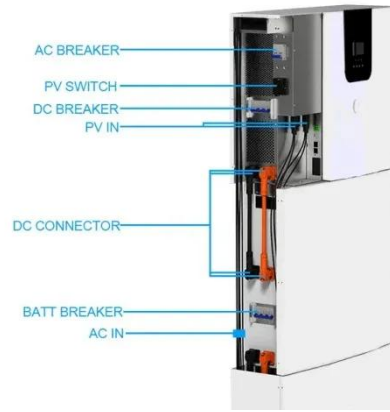

موردو مفاتيح قاطع الطاقة بالجملة

عالية الطاقة قاطع مفاتيح ومصنعو موردو · Mar 17, 2025
الجودة