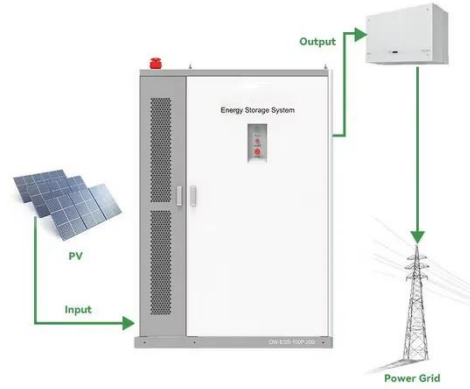

موردو مفتاح قاطع الدائرة الهوائية الثابت في ...

ومفاتيح هوائية دوائر قواطع عن تبحث هل · Jul 30, 2025
ثابتة عالية الجودة في الصين؟ مجموعة W9 مورد رائد. تواصل معنا للحصول على حلول موثوقة. اكتشف هواء موثوق وعالي الجودة قاطع الدائرة حلول مفاتيح ACB الثابتة من مجموعة W9، إحدى أبرز الموردين ...