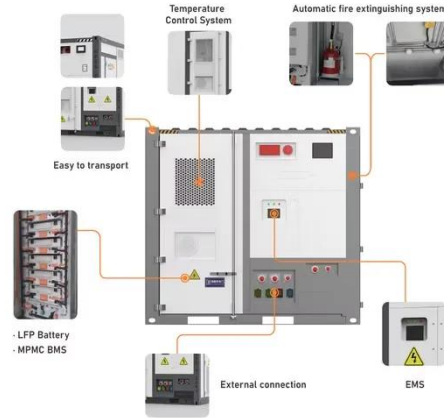

قاطع الدائرة الإلكترونية بالجملة

لمجموعة بالجملة الإلكترونية MCCB تقديم . Jul 30, 2025
واقصادي موثوق حل، (MCCB) الدائرة قاطع مصبوبة حالة W9
لحماية الدوائر الكهربائية في مختلف التطبيقات الصناعية. صُممت
قواطع الدائرة الكهربائية (MCCBs) لتوفير حماية فائقة ضد
الأحمال ...