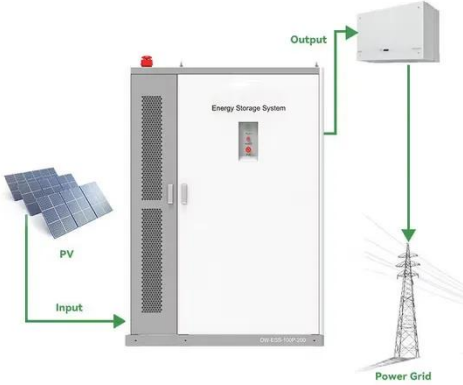

مُصنِّع ملحقات قاطع الدائرة الكهربائية (MCB) ...

May 12, 2025 · SD MX المصغر الدائرة قاطع ملحقات تتضمن
MCB وظائف لتعزيز المصممة المكونات من مجموعة OF MCB
وسلامته. تشمل هذه الملحقات جهات اتصال مساعدة (OF)،
وجهاً اتصال إنذار (SD)، ومفاتيح تحويل (MX)، ولكل منها
وظيفة فريدة في ...

مصادر شركات تصنيع قفل مفتاح قاطع الدائرة وقفل

...

البحث عن شركات تصنيع قفل مفتاح قاطع الدائرة موردين قفل
مفتاح قاطع الدائرة ومنتجات قفل مفتاح قاطع الدائرة بأفضل
الأسعار في Alibaba.com التسليم في الوقت المحدد لوحة 2P 32