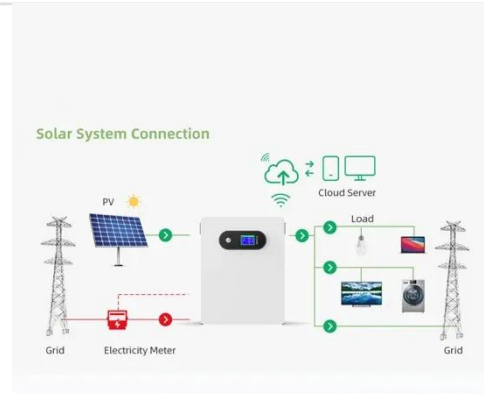

مفتاح النظام الشمسي

النظام الشمسي علبة جهاز فصل الطاقة الشمسية ...

النظام الشمسي علبة جهاز فصل الطاقة الشمسية مفتاح عازل التيار الكهربائي الضوئي الخاص بالنظام الشمسي IP66 مقاومة للماء 1200 فولت 4 32A بكسل (2 في 1), ابحاث عن تفاصيل حول مفتاح العازل، المفتاح، قاطع ...

مفتاح التحويل الأتوماتيكي للنظام الشمسي

Nov 24, 2021 · ats الشمسي للنظام التلقائي التحويل مفتاح · للنظام الشمسي مناسبة لنظام الطاقة في حالات الطوارئ 400 فولت ، 60 أمبير مع تيار مقدر بتيار متردد 50 فولت أو 60 هرتز ، هيكل مدمج ، تحويل موثوق ، سهل التركيب ...

توازن نظام الطاقة الشمسية: مفتاح الاستخدام ...

Nov 26, 2025 · الشمسي النظام عقل بمثابة هو العاكس . وظيفته الرئيسية هي تحويل التيار المستمر عالي الجهد (DC) من الألواح الشمسية إلى تيار متردد (AC) يمكن استخدامه في المنازل.