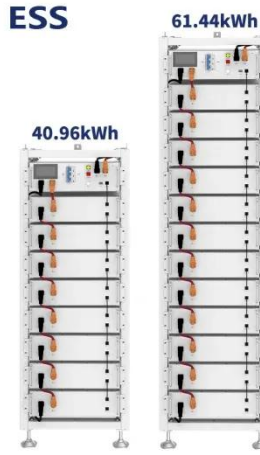

والتوزيع من مصانع الشركات الصينية على
topchinasupplier.com.