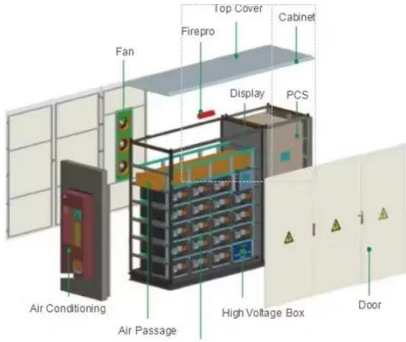

شركة ومصنّع لوحات المفاتيح الكهربائية OEM ...

6 days ago · المفاتيح لوحات وتصنيع بتطوير DOHO تقوم . والمعزولة بالمعدن الكهربائية المعزولة بالهواء، والمعزولة بالغاز، والمعزولة بالمعدن لمختلف التطبيقات. نقوم بشحن منتجاتنا إلى جميع أنحاء العالم، ويمكننا تقديم لوحات مفاتيح كهربائية مخصصة حسب طلب ...

الصين

Mar 16, 2025 · هي المحدودة للكهرباء داتونغ يويهتشينغ شركة . شركة رائدة في تصنيع مقابس الكهرباء الصناعية المكسوة بالمعادن في الصين. ستجد منتجات موثوقة ومتينة تلبي احتياجاتك.هل تبحث عن مصنع موثوق لمقابس كهربائية صناعية مكسوة ...

مصنع الكابلات الكهربائية المُغلّفة في الصين ...

Apr 28, 2025 · مغلّفة كهربائية كابلات مصنع عن تبحث هل . موثوق؟ تقدم شركة هينان تيندي للطاقة المحدودة منتجات عالية الجودة تلبي جميع احتياجاتك الكهربائية. تواصل معنا اليوم!استمتع بحلول كهربائية أفضل مع كابلاتنا الكهربائية