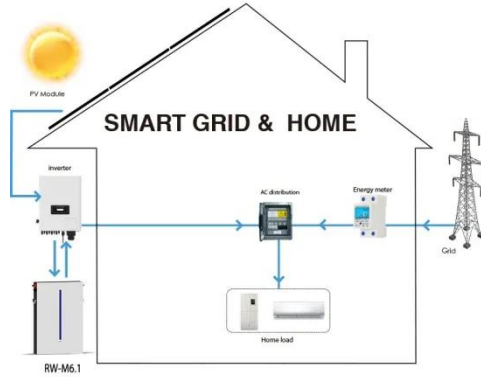

مُصنِّع ومورد محترف لمعدات التبديل الكهربائية ...

شركة ELECTRIC XHANG هي شركة تصنيع وتوريد متخصصة، تُركز على البحث والتطوير وإنتاج الحلول. تشمل منتجاتنا لوحات توزيع الجهد المتوسط، ووحدات رئيسية حلقة معزولة محكمة الغلق، ووحدات رئيسية حلقة معزولة صلبة، ووحدات رئيسية ...