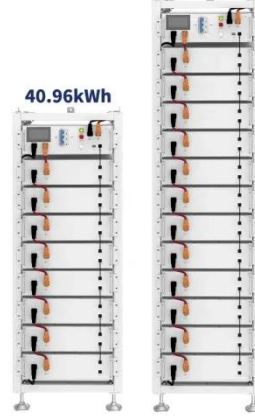

ليبايك

تختص ليبايك في تصنيع مفاتيح الحائط والمقابس وأسلاك التمديد والمنتجات الكهربائية. خبرة تصنيع 20 عاماً، معتمدة من ISO، مصنع ونتشو لونغوان، مصدرة إلى أكثر من 50 دولة، توفر حلولاً كهربائية آمنة وموثوقة للعملاء العالميين.

ESS

61.44kWh

40.96kWh