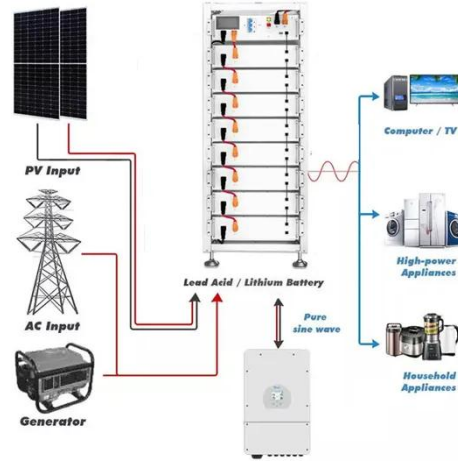

مصنع آلات تشكيل حواف الزجاج المزودة الحاصل

...

مزدوجة زجاجية حواف آلة عن تبحث هل · Mar 15, 2025
حاصلة على شهادة CE؟ شركة شاندونغ هواشيل لتكنولوجيا
الأمم المتحدة المحدودة هي خيارك الأمثل. نحن مصنع رائد متخصص في
معدات معالجة الزجاج عالية الجودة.