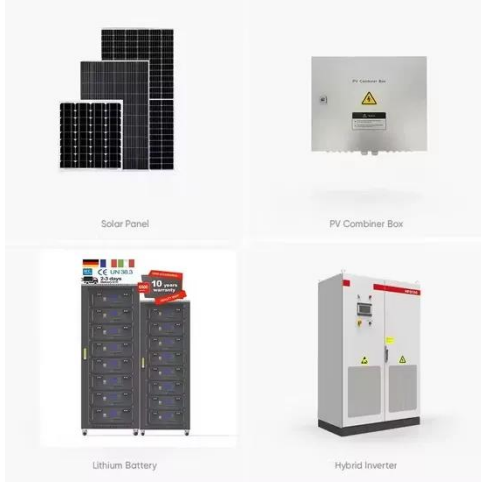

اتصل بنا

لطلبات الكتالوج، الأسعار، أو الشراكات، يرجى زيارة:
<https://logopediavirgendelcarmen.es>