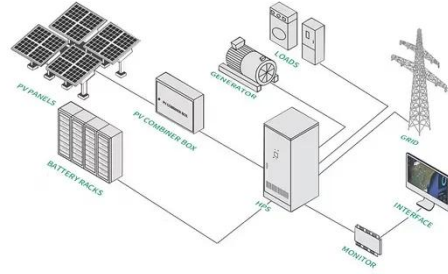

Aug 23, 2024 · طاقة مصدر عليه؟ يعمل أن يمكنه الذي ما
يتم شحنه بالطاقة الشمسية/منفذ حائط/سيارات الطاقة الشمسية
عند إقرانه بلوحة شمسية Lensun (غير متضمنة)، يمكن أن يكون
السرير الشحن. لك قوي شمسي شاحن بمثابة SG-PPS15

مصدر طاقة متنقل عالي الطاقة بالطاقة الشمسية ...

تخزين طاقة موجات جيبيية محمولة عالية الجودة مع محطة طاقة شمسية نقيه مع مصدر طاقة خارجي لتخزين الطاقة
740.35-695.48 د.إ. لمين: 1 مجموعة 5.0/NaN (reviews)
CN Guangxi Guiqing Electric Power Technology Co., Ltd.