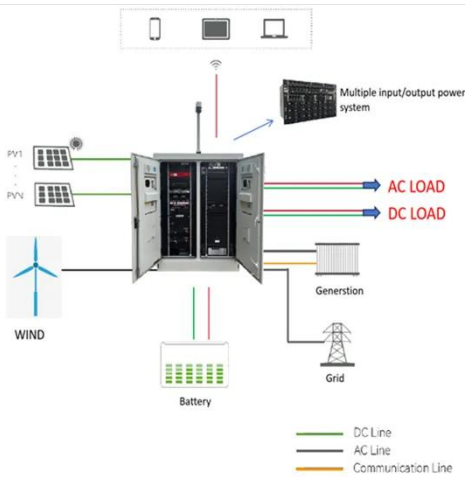

اختيار الوحدة المناسبة لتزويد الطاقة الخارجية ...