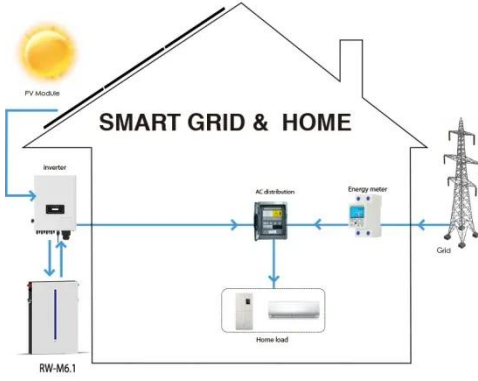

حلول محطة طاقة محمولة متينة للاستخدام الخارجي

...

تقدم Power Henry حلول محطات طاقة محمولة مثالية للاستخدام الخارجي، والاحتياط التجاري، والمعسكرات. تحتوي أنظمتنا على بطاريات ليثيوم حديدية ودعم شمسي لتوفير طاقة متنقلة وموثوقة.