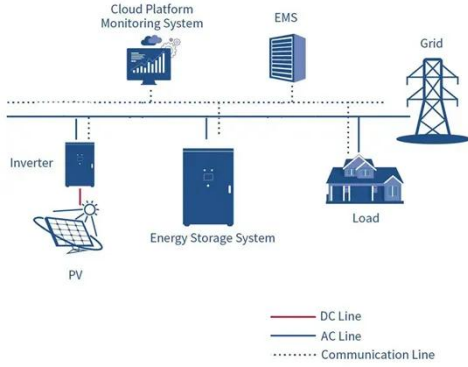

تصميم صناعي بالكامل، والغلاف الخارجي عبارة عن غلاف من

...