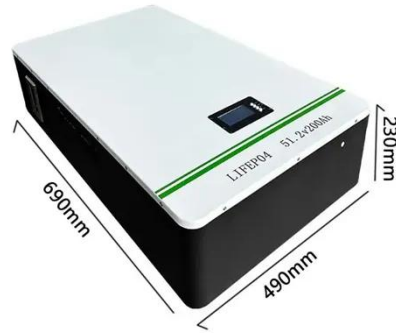

محطة قاعدة 5G، مقوم 48 فولت، مزود طاقة خارجي

وحدة مقوم تيار متردد/مستمر مدمجة: تُحوّل طاقة التيار المتردد الداخلة من 220 فولت تيار متردد إلى طاقة تيار مستمر بجهد 48 فولت تيار مستمر. تشمل خيارات الطاقة الإجمالية المُخرَجة 2000 واط، و3000 واط، و6000 واط.