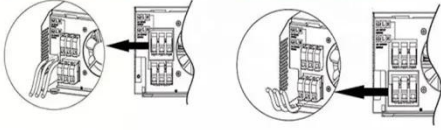

AC input wires

AC output wires

مصدر طاقة خارجي 400 وات

جهد الإدخال 90-135 فولت تيار متردد ، 175-240 فولت تيار متردد ، تيار متردد 110 فولت 220 فولت

اختيار الوحدة المناسبة لتزويد الطاقة الخارجية ...

بالمجمل، أخذ العوامل المختلفة بعين الاعتبار مثل قابلية نقل الوحدة، نوع الوقود الذي تستخدمه، ميزات السلامة، وبالطبع، كمية الطاقة التي تحتاجها، سيتيح لك اختيار أفضل مصدر طاقة خارجي يناسبك. فهم البدائل وتقييم ...

Choice Schuko درجة 90 بزواية مصدر كابل CEE7/16 ...

في Trendyol. لا تفوت الفرصة، تسوق اليوم! كابل مصدر طاقة بزواية 90 درجة Male 2pin Europe CEE7/16 Schuko إلى عمالالتزامات المذهلة العروض اكتشف قائمة بزواية IEC 320 C7