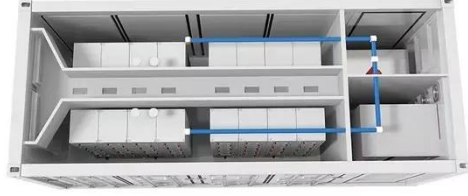

اشترى اونلاين بأفضل الاسعار بالسعودية - سوق الان امازون
السعودية: محول طاقة تيار مستمر بزاوية 90 درجة من كواركزمان،
قابس 5.5 ملم × 2.1 ملم انثى الى 5.5 ملم × 2.5 ملم ذكر لمصادر
الطاقة وشريط LED وكيبيل ...

كيف تولد المراوح الرياح الكهرباء دون مصدر ...