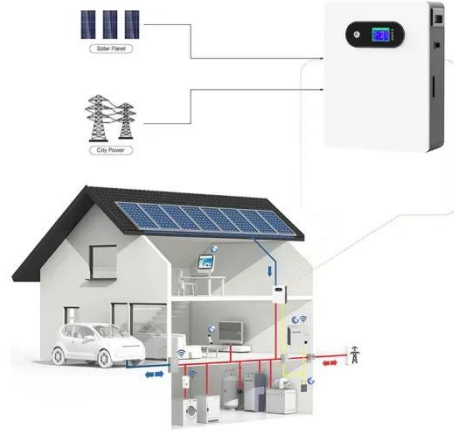

"اشتريت جريدة ثم قرأت الجريدة: (أل) هنا عهديّة- الهاتف
اللاسلكي ...

5 واط لوحة شمسية فائقة الكفاءة شاحن يو إس بي ...

يو شاحن الكفاءة فائقة شمسية لوحة واط 5 قَسو . 1 day ago
إس بي محمول مصدر طاقة خارجي بالجملة عبر منصة
TVC Mall China Shopping. خيارات مع كبيرة كميات شراء.
مخصصة، خصومات جملة ودروبشيبينغ بدون حد أدنى للطلب.

بطارية احتياطية صغيرة عالية الطاقة 12 فولت 3 ...

إنه يوفر مصدر طاقة ثابت عند 12 فولت و 24 فولت و 48 فولت ،
مما يضمن التشغيل المستمر أثناء انقطاع الطاقة.

35kV Outdoor Static Var Generator (SVG)

مستقر وموثوق، متانة خارجية: تستخدم تصميم مصدر طاقة مزدوج،
تدعم التحويل الاحتياطي السلس؛ التصميم الزائد يلبي متطلبات
التشغيل 2-N، مجهزة بعدة وظائف حماية مثل زيادة/نقصان الجهد

الوحدة، زيادة ...

Energy storage(KWH)

102.4kWh

Nominal voltage(Vdc)

512V

Outdoor All-in-one ESS cabinet

تلاط صوت ستيريو 6 قنوات من نوجراكس، خلاط صوت

...