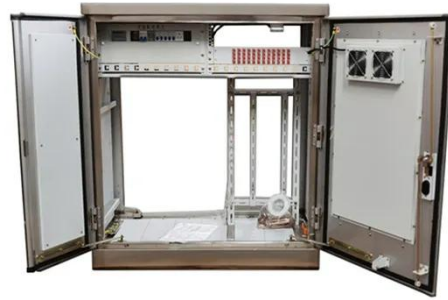

تخزين البطاريات المثبت على الحائط: الخيار ...

تتبدل البطاريات تخزين نظام عدي، الختام في 5 days ago · على الحائط خياراً ذكياً لأصحاب المنازل الذين يتطلعون إلى زيادة استقلاليتهم في استهلاك الطاقة، وتقليل بصمتهم الكربونية، وتوفير المال، وإضافة قيمة إلى منازلهم ...

تصميم جديد للمصنع مصدر طاقة منزل مثبت على ...

تصميم جديد للمصنع مصدر طاقة منزل مثبت على الحائط بقدرة 48 فولت بسرعة 10 كوو 6000 نظام تخزين الطاقة الشمسية LFPO4 نقاط القوة، ابحث عن تفاصيل حول ...