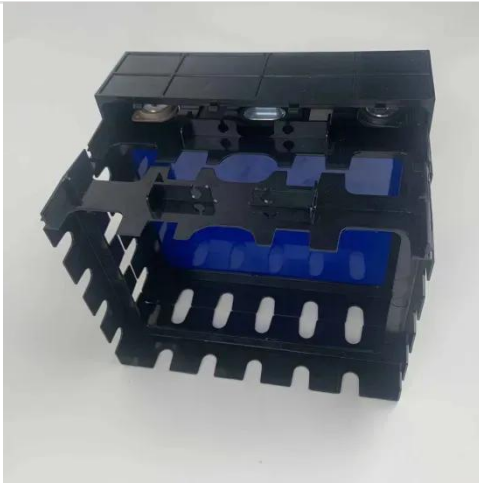

حاويات ديل كارمن

مصباح شمسي منزلي جديد عالي السطوع وقابل لإعادة الشحن

نظرة عامة

مصباح عمل قابل لإعادة الشحن بقدرة 100 واط و10000 لومن - مصباح LED المحمول الذي يعمل بالطاقة الشمسية مصنوع من مادة ABS المتينة الجديدة المطورة ولوحة من الزجاج المقوى، 300 خرزة إضاءة مدمجة فائقة السطوع، مما يوفر إضاءة استثنائية.

مصباح شمسي عالي الطاقة قابل لاعادة الشحن مصباح ...

مصباح شمسي عالي الطاقة قابل لاعادة الشحن مصباح شمسي منزلي MJLH9600 لمسار الفناء، يمكنك الحصول على مزيد من التفاصيل حول مصباح شمسي عالي الطاقة قابل لاعادة الشحن مصباح شمسي منزلي MJLH9600 لمسار الفناء من موقع الجوال على com.Alibaba

مصباح يدوي قابل لاعادة الشحن من بوكيلا، مصباح

...

+ مصباح يدوي LED 10000 لومن من شادوهوك، قابل لإعادة الشحن عالي السطوع XHP70.2، مصباح يدوي تكتيكي يعمل بالبطارية IP67 مقاوم للماء وقابل للتكبير، للتخييم والمشى لمسافات طويلة والطوارئ (مع بطارية)

مصباح يدوي فائق السطوع وقابل لإعادة الشحن ...

باور بانك للطوارئ قابل لإعادة الشحن بنك طاقة قابل لإعادة الشحن يحتوي هذا المصباح الشمسي على بطارية مدمجة بقوة 2000 مللي أمبير في الساعة، والتي يمكن شحنها عبر كابل المرفق (4-5 ساعات) أو عن طريق الطاقة الشمسية (20-30 ساعة). يمكن ...