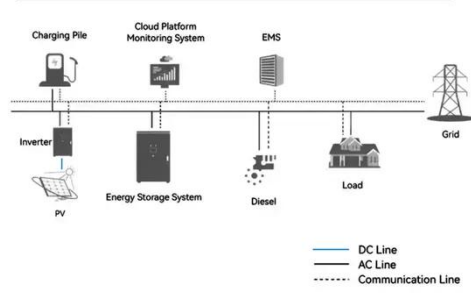

System Topology

مصباح سقفي مدمج بتقنية led بقوة 5cct، رقيق جداً مع ...

مصباح LED ليلى مزود بمستشعر حركة مع درجة لون قابلة للتعديل - قابل لإعادة الشحن عبر USB، تركيب نصف غاطس، تركيبية قابلة للفصل، غطاء مصباح بلاستيكي، مستشعر الأشعة تحت الحمراء، إضاءة تحت الخزائن ...

بلوسمارت 180W IP65 مصباح شارع خارجي شمسي مزود ...

بلوسمارت 180W IP65 مصباح شارع خارجي شمسي مزود بمستشعر LED مدمج مع لوحة شمسية، ابحاث عن تفاصيل حول مصباح LED للشارع، مصباح اللوحة الشمسية الخارجية، مصباح اللوحة الشمسية للكاميرا، الطاقة الشمسية ...