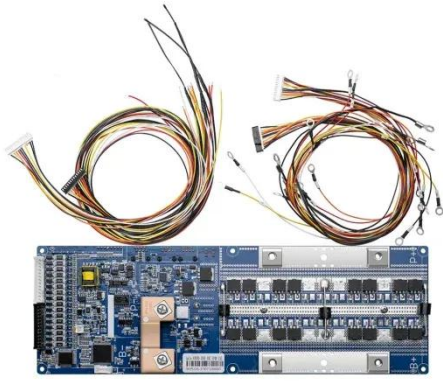

بُعد 59.31 د.إ. - 80.51 د.إ.

مصباح خارجي 90 واط مع مستشعر حركة - Amman hardware Stores

ضوء مستشعر الحركة LED المستدير الذي يعمل بالطاقة الشمسية صغير وصغير الحجم وقوي. 16 مصباح LED SMD عالي الإخراج. خرج قوي للغاية 260 لومين بقوة 2.5 وات. تركيب سهل وسريع جداً لا يتطلب أي أسلاك أو كابلات أو وصول إلى جهد الخط. يوفر ...

مصباح شارع ليد مدمج 30 واط إلى 90 واط مع مستشعر ...

مصباح شارع ليد مدمج 30 واط إلى 90 واط مع مستشعر ليلي مصباح شمسي شيرمي الكل في واحد IP65 مصنع، يمكنك الحصول على مزيد من التفاصيل حول مصباح شارع ليد مدمج 30 واط إلى 90 واط مع مستشعر ليلي مصباح شمسي شيرمي الكل في واحد IP65 مصنع من ...

مصباح شمسي للشوارع بقوة 100 واط، مع مستشعر حركة ...

بالطاقة يعمل شارع مصباح مماثلة منتجات · Sep 1, 2024 الشمسية 150 واط ، كشاف شمسي مزود بمستشعر حركة 6500 كلفن ، شحن ذاتي ليلاً ، أربعة أوضاع وإضاءة شمسية خارجية عن