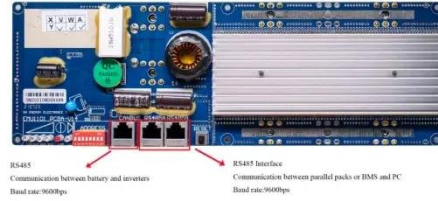

مصباح LED لصندوق الأضدية بقوة 200 واط، مزود ...

مصباح صندوق الأضدية LED بقوة 200 واط، أحد مصابيح صندوق الأضدية الخارجية الأكثر مبيعاً من Bbier بقوة 26000 لومن، 5000 كلفن، IP65 مقاوم للماء ومرج في قائمة CE SAA DLC ETL ROHS.