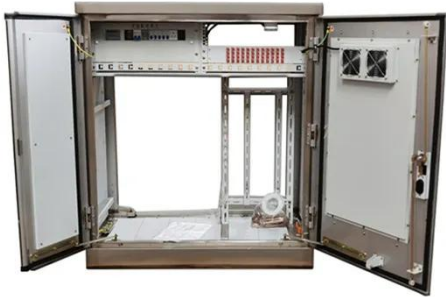

مصباح شمسي

تتميز المصباح الشمسي الخارجي بمستشعر حركة PIR مدمج،
يمكنه اكتشاف حركة الأشخاص أو الحيوانات بدقة على مسافة 3-5
أمتار، بزاوية

مصباح LED مدمج في الهواء الطلق يعمل بالطاقة ...

مصباح LED مدمج في الهواء الطلق يعمل بالطاقة الشمسية بقدر
90 واط، يبحث عن تفاصيل حول مصابيح شمسية، إضاءة الشوارع،
ضوء LED للطاقة الشمسية، ضوء شارع LED، ضوء الشمس،
المصابيح، مصباح LED، ضوء الشارع ...