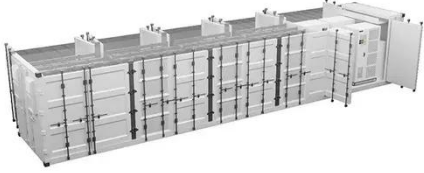

الاستخدامات متعددة LED عمل مصباح تسوق · Aug 31, 2024 مع شحن شمسي وUSB - مقاوم للماء IP66، بطارية طويلة الأمد، خطاف مغناطيسي للتركيب السهل، 4 أوضاع إضاءة - مثالي للتخييم، الصيد، المشي لمسافات طويلة على Temu. اكتشف المزيد من الأسعار الرائعة على ...

مصباح شارع شمسي طويل الأمد

الشمسي الشارع المحترف ينضو أكثر من واحدة هي Costella الشركات المصنعة والموردين في الصين. إذا كنت ذاهباً إلى جودة عالية بالجملة ضوء الشارع الشمسي صنع في الصين ، مرحباً بك للحصول على مزيد من المعلومات من مصنعنا.