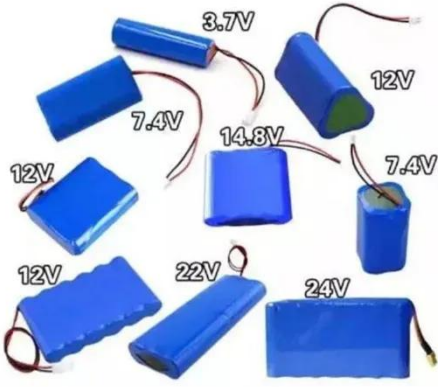

أحدث مصابيح LED خارجية تعمل بالطاقة الشمسية بقوة ...

أحدث مصباح شمسي بقوة ٦٠٠ واط متوفر في السوق! مصباح واحد يكفي لإنارة حديقتك أو فناءك بالكامل! مصباح الطاقة الشمسية 600 واط - أحدث طراز في السوق في عام 2024

اتصل بنا

لطلبات الكتالوج، الأسعار، أو الشراكات، يرجى زيارة:
<https://logopediavirgendelcarmen.es>