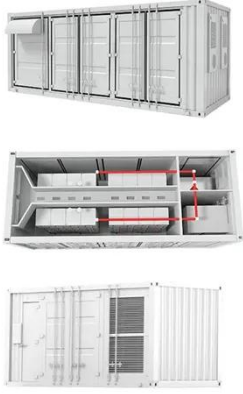

مصباح شمسي الكل في واحد | YINGBIN

متعدد الشمسية بالطاقة يعمل شارع مصباح · Dec 24, 2024
الإمكانات بقوة 30 واط/40 واط/60 واط/80 واط/100 واط/120 واط
عمود إنارة الشوارع المجلفن 4-YB بطول 6 أمتار إلى 10 أمتار - 1
المنتجات الأكثر مبيعا

مصباح شارع ليد شمسي متكامل الكل في واحد (من)

سلسلة 64 عالية الطاقة التجارية الكل في واحد الشمسية Led
ضوء الشارع هو أحدث ضوء الشارع الشمسي المدمج في الهواء
الطلق الفعال من حيث التكلفة الذي أطلقته Anern. هيكل مصباح
الألومنيوم المصبوب الفضي مجهز ...

مصباح شمسي بقوة 1000 واط: إضاءة عالية السطوع

من ...

مصباح شمسي بقوة 1000 واط: إضاءة عالية السطوع من الغسق
حتى الفجر مع مصباح فيضان LED مزود بحساس حركة وجهاز
تحكم عن بعد وتركيب على الحائط/العمود بأقل سعر في Temu.