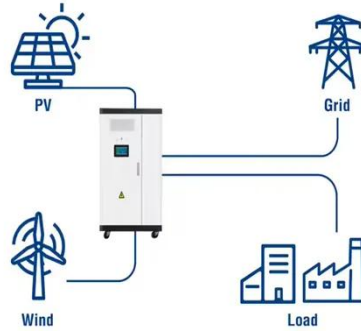

Utility-Scale ESS solutions

كشافات كبيرة الطاقة الشمسية : تسوق اونلاين ...

مصباح شارع يعمل بالطاقة الشمسية 500 واط LED شمسي خارجي مع لوحة شمسية جهاز تحكم عن بعد مستشعر حركة عمود طريق مقاوم للماء IP67 للشارع والفناء والملعب وموقف السيارات من رايت شور بلاستيك أسود 3.2 (17)