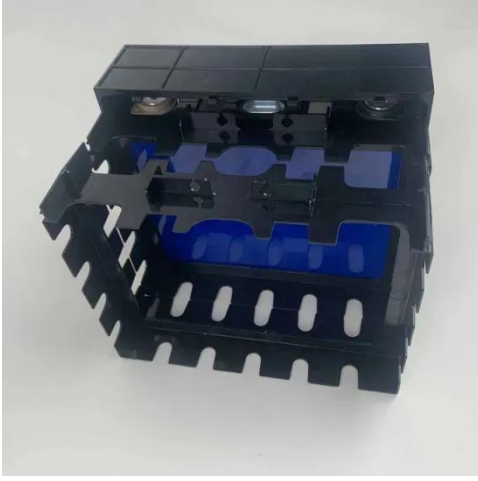

مصباح شارع يعمل بالطاقة الشمسية بقوة 200 واط في بوينس آيرس

نظرة عامة

مصباح شارع يعمل بالطاقة الشمسية متعدد الإمكانيات بقوة 20 وات - 200 وات، ومستشعر حركة، وزوايا قابلة للتعديل، وغطاء من الألمنيوم المتين لإضاءة خارجية فعالة.

مصباح شارع يعمل بالطاقة الشمسية بقوة 200 واط في بوينس آيرس

مصباح شارع يعمل بالطاقة الشمسية الكل في واحد

Nov 14, 2025 · في الكل الشمسية بالطاقة يعمل شارع مصباح - 150 وات، وبطارية LiFePO4، وحماية واحدة بقوة 60 وات - 150 وات، وتبصم TBCC الذكي والتحكم، IP65، خارجية لإضاءة متين وتصميم، فعالة.

مصباح LED للشوارع يعمل بالطاقة الشمسية بقوة 20

...

LED مصباح ل المحترف والمصدر المورد هو SolFirsTech للشوارع يعمل بالطاقة الشمسية بقوة 20 واط ومقاوم للماء، كل ذلك في واحد، مصباح شارع يعمل بالطاقة الشمسية LED، منتجاتنا رائجة البيع لأكثر من 100 دولة ومنطقة. اطلب عبر الإنترنت!

مصباح شارع يعمل بالطاقة الشمسية الكل في واحد ...

Nov 14, 2025 · متعدد الشمسية بالطاقة يعمل شارع مصباح - 180 وات - 300 وات، وبطارية LiFePO4، وحماية IP66، وتحكم متقدم في TBCC لإضاءة خارجية فعالة.

مصابيح الشوارع الشمسية