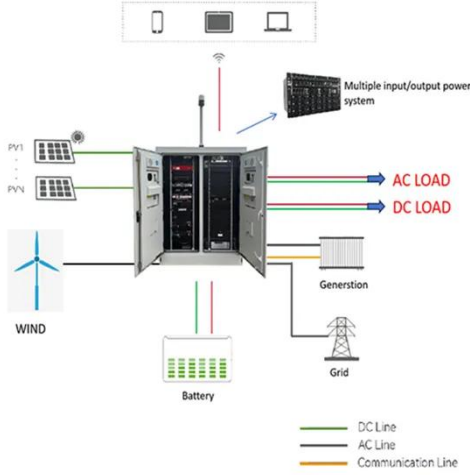

من موقع الجوال على com.Alibaba

شاحن بطارية للسكوتر الكهربائي 12 فولت 3 أمبير/5

...

شاحن بطارية للسكوتر الكهربائي 12 فولت 3 أمبير/5 أمبير/10 أمبير إصلاح نبضي شحن سريع ذكي شاحن بطاريات عالي الجودة مع ROHS/CE، يمكنك الحصول على مزيد من التفاصيل حول شاحن بطارية للسكوتر الكهربائي 12 فولت 3 أمبير/5 أمبير/10 أمبير ...

عداد الطاقة الذكي عبر واي فاي: مراقبة متقدمة ...

يمثل عداد الطاقة الذكي مع الاتصال بشبكة واي فاي تقدماً ثورياً في تقنية إدارة الطاقة الحديثة، حيث يجمع بين قدرات المراقبة الدقيقة لاستهلاك الطاقة والتوصيل اللاسلكي. ويتيح هذا الجهاز المبتكر بيانات استهلاك الكهرباء في ...

مصدر طاقة نبضي عالي الجهد لتطبيقات متنوعة

مصدر طاقة مغناطيسي 1 كيلو وات مولد طاقة mhz محول فرن الميكروويف عالي الجهد مولد الحالة الصلبة محول نبضي 325,25 - 332,73 د.إ. لمين: 5 قطع 3 yrsCN المورد