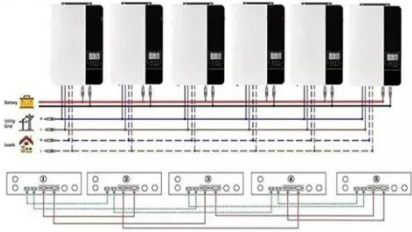

موجة جيبيية نقية أفضل من ...

AC input wires

AC output wires

محول طاقة بموجة جيبيية نقية 3000W-SGPF

يعتمد محول الموجة الجيبيية النقية عالي التردد من سلسلة SGPF على برنامج تم تطويره بشكل مستقل، والذي ينتج شكل موجة جيبيية نقية بجودة أفضل من الطاقة الرئيسية ويمكن استخدامه لتشغيل معظم الأدوات الكهربائية ...

اتصل بنا

لطلبات الكتالوج، الأسعار، أو الشراكات، يرجى زيارة:
<https://logopediavirgendelcarmen.es>