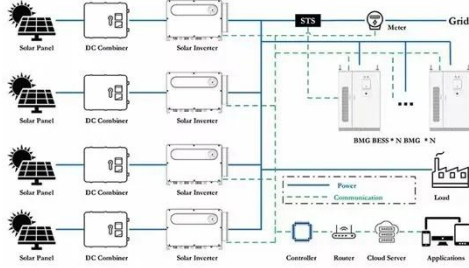

حاويات ديل كارمن

محول موجة جيبيية للخرزانة

نظرة عامة

محول جهد موجة جيبيية نقية^[2]: يولد محول الجهد تيار متردد 110 فولت/230 فولت (تيار متردد) من التيار المباشر 12 فولت/24 فولت/48 فولت/60 فولت المتصل بالبطارية، تماماً كما هو الحال في منفذ منزلك. كما هي مزايا محولات الموجة الجيبيية النقية؟ يتطلب تشغيل الأجهزة الإلكترونية اليوم الدقة والموثوقية. تلبي محولات الموجة الجيبيية النقية هذه المتطلبات من خلال توفير طاقة تيار متردد مستقرة تعكس الكهرباء التي توفرها المرافق العامة. على عكس محولات الموجة الجيبيية المعدلة، تعد نماذج الموجة الجيبيية النقية مثالية للأجهزة الحساسة مثل المعدات الطبية والأدوات والأجهزة عالية التقنية.

كيف يتم بناء الخزان المائي؟ عادةً، يحتاج تشييد الخزان المائي في وادي ما إلى تحويل مجرى النهر أثناء جزء من عملية البناء، غالباً بواسطة نفق مؤقت أو قناة جانبية ذات مسار آخر. [7] في المناطق كثيرة التلال، غالباً ما تُشيد الخزانات من خلال توسيع بحيرات موجودة.

محول موجة جيبيية للخرانة

ما هو محوّل الموجة الجيبية؟

يعتمد مبدأ عمل محوّل الموجة الجيبية على تقنية إلكترونيات الطاقة المعقدة. يستخدم عناصر التحويل ذات السرعة العالية لتحكم في تدفق التيار من مصدر التغذية بالتيار المستمر، مما يؤدي إلى تيار متردد ذو موجة جيبيية عالية ...