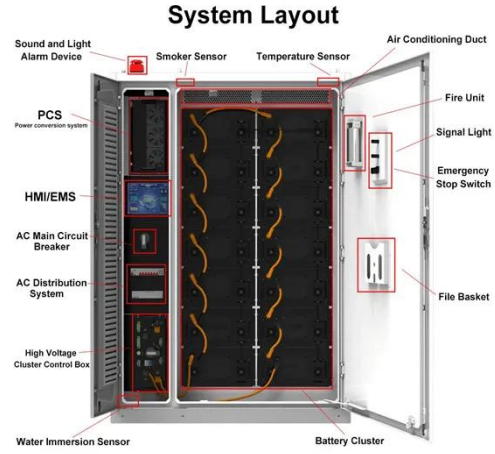

أفضل محول موجة جيبيية

جيبية؟ موجة محول أفضل عن تبحث هل · Jul 10, 2024
اكتشف المحولات عالية الجودة في شركة Zhejiang
Shuangfeng Electrical Co., Ltd. الآن منتجاتنا تصفح!

ما هو الفرق بين عاكس الموجة الجيبية النقية ...

محول هجين خارج الشبكة : في الظروف العادية، ينتج أيضاً موجة جيبيية نقية. ومع ذلك، في بعض ظروف العمل المعقدة، مثل عندما تكون طاقة البطارية منخفضة للغاية أو يحدث تغيير مفاجئ في الحمل، قد يكون ...