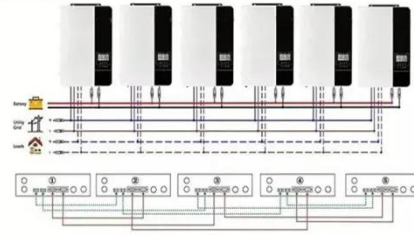

AC input wires

AC output wires

البحث عن منتجات محول طاقة كهربائية صغير ...

7 yrsCN أفقي محول الآن الدردشة بالموارد الاتصال المورد Epc19
محول كهربائي Mnzn مغناطيسي من الفريت 24 فولت بكرة
حلقية محول كهربائي صغير 1,87 د.إ. لمين: 5000 قطعة 7 yrsCN
المورد الاتصال بالموارد الدردشة الآن