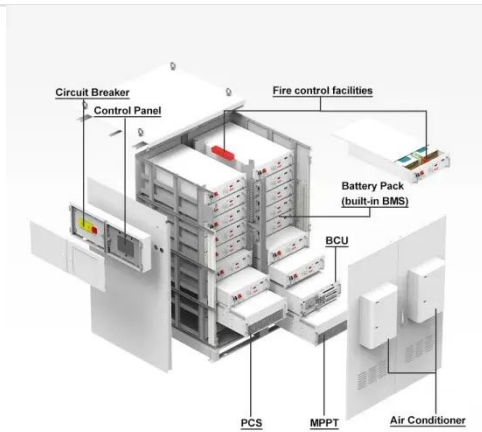

محول طاقة منزلي كبير الحجم

✓ IP65/IP55 OUTDOOR CABINET

✓ OUTDOOR CABINET WITH AIR CONDITIONER

✓ OUTDOOR ENERGY STORAGE CABINET

✓ 19 INCH

محول طاقة شمسية صناعي كبير الحجم أحادي الطور من ...

محول طاقة شمسية صناعي كبير الحجم أحادي الطور من ديي طراز AM3-EU-SG01LP1-12K-SUN بقدره 12 كيلوواط

محول طاقة منزلي ذكي وفعال 200 واط تيار متردد 220

...

اشترى اونلاين بأفضل الاسعار بالسعودية - سوق الان امازون السعودية: محول طاقة منزلي ذكي وفعال 200 واط تيار متردد 220 فولت الى 110 فولت من شويوان، محول جهد كهربائي للسفر: كل شيء آخر

عاكس طاقة مخصص مع بطارية للمنزل

ببطارية مزود كهربائي عاكس عن تبحث هل · Mar 16, 2025 للاستخدام المنزلي أو التجاري؟ اطلع على مجموعتنا المختارة من شركة سيتشوان إنجيت للكهرباء المحدودة لحلول طاقة موثوقة وفعالة. تتألق شركة Energy New Injet في معرض لندن للسيارات الكهربائية 2024 ...

محول طاقة ODM 800 واط من 24 فولت إلى 220

فولت ...