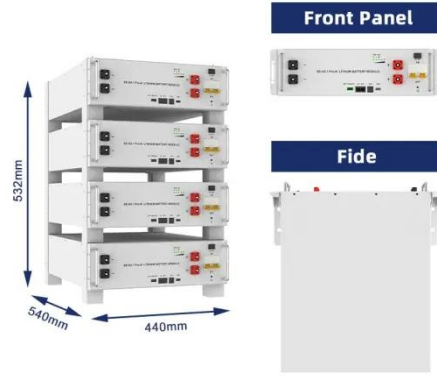

محول طاقة منزلي كبير الحجم

✓ IP65/IP55 OUTDOOR CABINET

✓ OUTDOOR CABINET WITH AIR CONDITIONER

✓ OUTDOOR ENERGY STORAGE CABINET

✓ 19 INCH

محول طاقة شمسية صناعي كبير الحجم أحادي الطور من ...

محول طاقة شمسية صناعي كبير الحجم أحادي الطور من ديي طراز AM3-EU-SG01LP1-12K-SUN بقدره 12 كيلوواط

محول طاقة منزلي ذكي وفعال 200 واط تيار متردد 220

...

اشترى اونلاين بأفضل الاسعار بالسعودية - سوق الان امازون السعودية: محول طاقة منزلي ذكي وفعال 200 واط تيار متردد 220 فولت الى 110 فولت من شويوان، محول جهد كهربائي للسفر: كل شيء آخر

عاكس طاقة مخصص مع بطارية للمنزل

ببطارية مزود كهربائي عاكس عن تبحث هل · Mar 16, 2025 للاستخدام المنزلي أو التجاري؟ اطلع على مجموعتنا المختارة من شركة سيتشوان إنجيت للكهرباء المحدودة لحلول طاقة موثوقة وفعالة. تتألق شركة Energy New Injet في معرض لندن للسيارات الكهربائية 2024 ...

محول طاقة ODM 800 واط من 24 فولت إلى 220

فولت ...