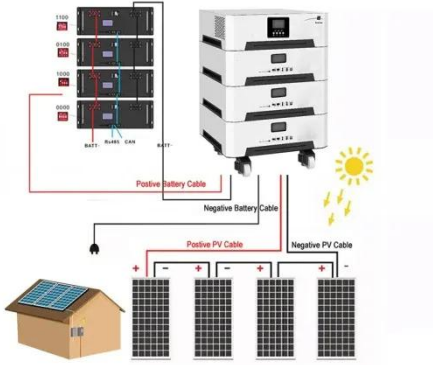

محول طاقة شمسية هجين من H&Y، 3200 واط، 24 فولت، موجة ...

الرئيسية محول طاقة شمسية هجين من H&Y بقوة 3200 واط 24 فولت، موجة جيبيية نقية، خارج الشبكة، شاحن طاقة شمسية إدارة نظام، بطارية بدون التشغيل بدء يدعم، MPPT 80A، البطارية، أقصى طاقة شمسية 3000 واط، مدخل تيار مستمر 55-450 فولت