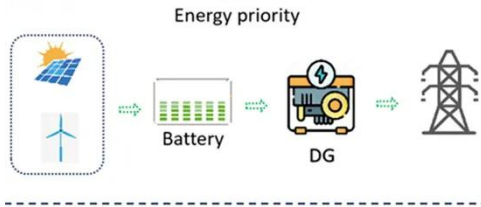

إلى تيار متردد، مما يسمح لك بتشغيل أجهزة متعددة في وقت واحد، سواء ...

كيف يوفر محول طاقة بقوة 1000 واط لمركبات الترفيه

...

Aug 5, 2025 · اكتشف كيف يمكنك عاكس نكّمكدي كيف اكتشف · Aug 5, 2025
للسيارات الترفيهية من الحصول على طاقة آمنة وفعالة ومرنة أثناء رحلاتك خارج الشبكة. مثالي للحياة في الهواء الطلق والعمل والراحة.

ما الفرق بين عاكس الطاقة 1000 واط و2000 واط؟

Sep 18, 2024 · تشغيل يمكنه أنه يعني واط 1000 طاقة محول · Sep 18, 2024
الأجهزة بشكل مستمر بقوة لا تزيد عن 1000 وات، في حين أن محول الطاقة 2000 وات يمكنه تشغيل الأجهزة بقوة لا تزيد عن 2000 وات.

كيف تختار محول الطاقة المناسب بقدرته 1000 واط ...

Jun 7, 2025 · بقدرته طاقة محول أفضل اختيار كيفية اكتشاف · Jun 7, 2025
1000 واط للتركيبات غير المتصلة بالشبكة، والمركبات الترفيهية، والمتنقلة. تعرف على السلامة، والتوافق، ومطابقة البطاريات، والشهادات.