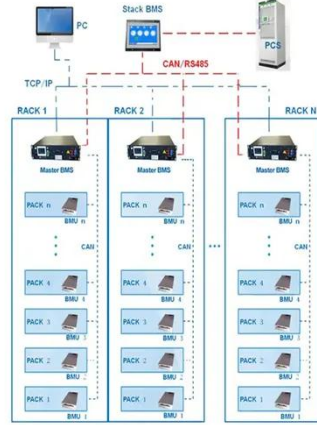

BMS Wiring Diagram

هل يُمكن لمحول طاقة بقوة 1000 واط تشغيل ثلاجة

...

فعالية مدى فهم على المقالة هذه ستساعدك · Nov 12, 2024
محول الطاقة بقوة 1000 واط في تشغيل الثلاجة من خلال
مناقشة متعمقة، من جوانب متعددة، مثل متطلبات طاقة الثلاجة،
وأداء المحول، وحالات الاستخدام الفعلية.