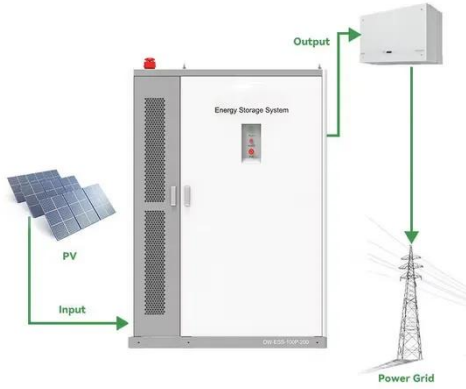

محولات 12 فولت 100 وات

تسوق محولات 12 فولت 100 واط عالية الجودة لإمدادات طاقة موثوقة. ابحث عن حلول متينة وفعالة وقابلة للتخصيص لتلبية احتياجاتك. اشترى الآن!