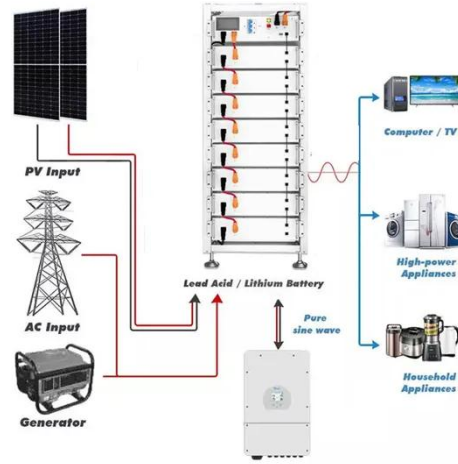

محول طاقة AC 100-240 فولت إلى DC 12 فولت 1 أمبير محول ...