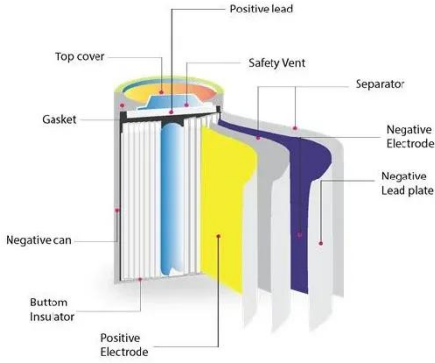

مُصنِّع صيني لمحول طاقة صغير للشرفة مع تخزين ...

Aug 22, 2025 · الصغيرة الشمسية الطاقة محولات اكتشف · Energy New SUG، مع حلول تخزين الطاقة، المثالية لتحقيق أقصى كفاءة للطاقة الشمسية في المساحات الصغيرة.