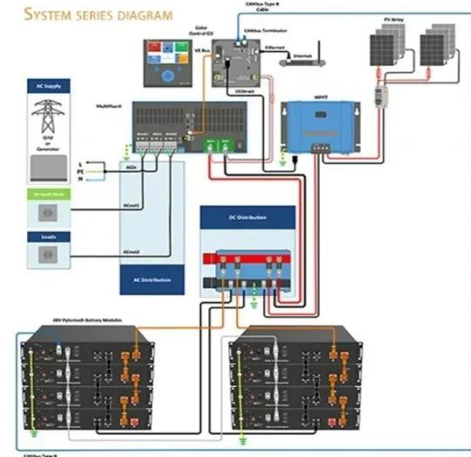

محول كهرباء 12 فولت 400 واط

محول كهرباء 12 فولت 400 واط- أداء عالي وكفاءة في تحويل الطاقة، حماية متكاملة للأجهزة، مناسب للاستخدام المتنقل والطوارئ، ضمان سنتان - متجر السندي للوازم الرحلات والتخييم والهايكنج وادوات السفر