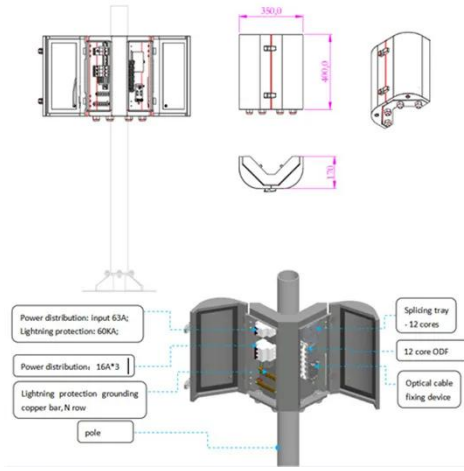

## خرج تيار مستمر بجهد 5 فولت بجهد 5 فولت وقدرة 5

...

خرج تيار مستمر بجهد 5 فولت بجهد 5 فولت وقدرة 5 فولت بجهد 24 فولت وقدرة 2,5 أمبير قابلة للتخصيص 10 أمبير محول التيار المتردد 60 واط وحدة تزويد الطاقة لمجموعة الكاميرا، ابحث عن تفاصيل حول وحدة تزويد ...