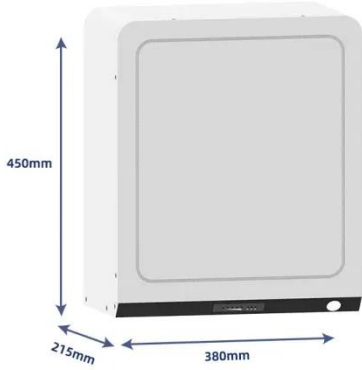

محول تردد خرج أحادي الطور بقدرة 1000 واط بجهد 12 ...

محول تردد خرج أحادي الطور بقدرة 1000 واط بجهد 12 فولت/24 فولت مع إدخال أحادي الطور تيار مباشر إلى 120 فولت/220 فولت تيار متردد (1K01-2M-PI)

محول خرج 24 فولت من التيار المتردد إلى التيار ...

الإضاءة ذات الجودة الأفضل تعتمد على كفاءة محول خرج 24 فولت من التيار المتردد إلى التيار المستمر. ضع في اعتبارك محول خرج 24 فولت من التيار المتردد إلى التيار المستمر الممتين وعالي الأداء على com.Alibaba.com.

البحث عن منتجات محول تيار متردد 100-240 فولت خرج 24 ...

حول محول تيار متردد 100-240 فولت خرج 24 فولت 0.5 أمبير الخاص بك. مع بدء التشغيل الكهربائي لإزالة صعوبة استخدام مفتاح لإشعال المحرك. علاوة على ذلك ، هذا النوع من.