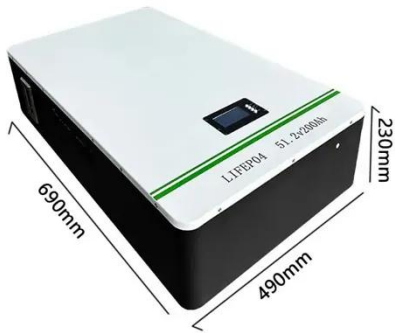

محول امداد طاقة 1500 واط تيار متردد وتيار مستمر 12

...

محول امداد طاقة 1500 واط تيار متردد وتيار مستمر 12 فولت 15 فولت 24 فولت 36 فولت 48 فولت 50 فولت 60 فولت 72 فولت 80 فولت 90 فولت تيار مستمر (الحجم: 110 فولت، اللون: 90 فولت 16 امبير) : ae.Amazon: كمبيوترات

مع واط 1500 نقيه جيبيه موجة طاقة محول TITAN ...
مفتاح

محول الطاقة بقدرة 1500 واط من نوع "TITAN" مع مفتاح تحويل تيار متردد فوري يحول 12 فولت/24 فولت تيار مستمر إلى 240 فولت تيار متردد. مثالي للمركبات الترفيهية، والقوارب، والتطبيقات خارج الشبكة مع ميزات ...

محول تيار متردد 110/220 فولت الى تيار مستمر 24 فولت ...

اشترى محول تيار متردد 110/220 فولت الى تيار مستمر 24 فولت/62.5 امبير/1500 واط من لايموس، محول محول لكاميرات سي سي تي في/طابعة/شريط اضاءة LED/اوتر اون لاين على امازون السعودية بأفضل الاسعار شحن سريع و مجاني ارجاع مجاني الدفع عند ...