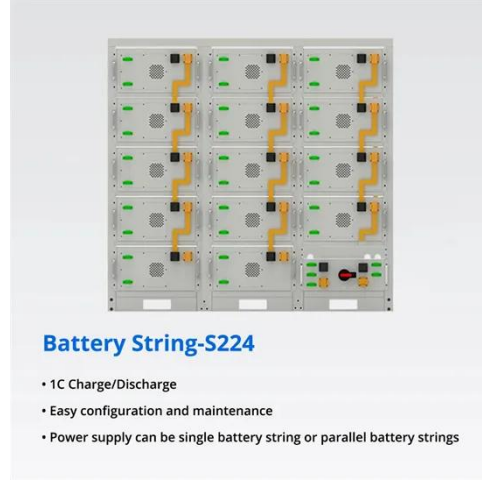

عن تفاصيل حول محول قلب الفريت Pq5530، محول كهربائي قلب فريت Pq3530، ...

محول تردد عالي الكفاءة A901 للاستخدام الصناعي 18.5-22kw

محول تردد عالي الكفاءة A901 للاستخدام الصناعي 18.5-22kw، الفئة من محول حول تفاصيل عن ابحث، محول 18، 22-5 كيلو واط، محول التردد، مشغل تيار متردد، محول طاقة، محول تيار متردد، نظام تشغيل متغير التردد ...

محول طاقة محول تردد عالي من نوع EEL25 Alibaba.com

المواصفات الأساسية تكرر 50 هرتز، 60 هرتز المدخلات الجهد 220 فولت الجهد المخرج 5 فولت مواد لف النحاس مكان المنشأ حلقي الملف هيكل الذاتي المحول الملف رقم Shaanxi, China magason مرحلة وحيد رقم الموديل EEL25 اسم العلامة التجارية مواد معدن ...