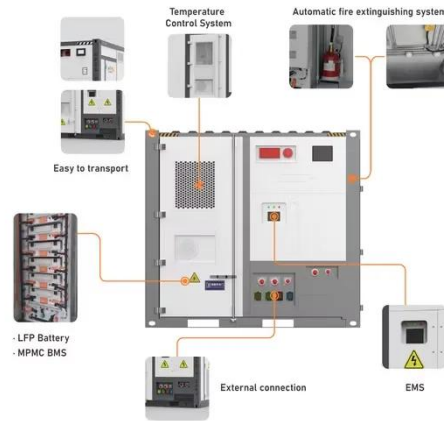

محول سيارة كهربائية بتيار مستمر 36 فولت

محول سيارة كهربائية بتيار مستمر 36 فولت - 72 فولت الى 12 فولت 10 امبير 120 واط محول جهد عاكس عالي التردد للسكوتر الكهربائي LED