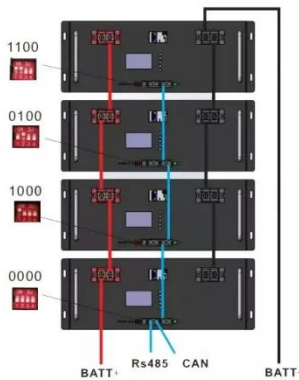

محول تيار مستمر 20 فولت-72 فولت إلى 12 فولت منظم ...

محول تيار مستمر 20 فولت-72 فولت إلى 12 فولت منظم الجهد 24 فولت 36 فولت 48 فولت 60 فولت نزول إلى 12 فولت 25A التفاصيل من مزيد على الحصول يمكنك، للماء مضاد محول W حول محول تيار مستمر 20 فولت-72 فولت إلى 12 فولت ...