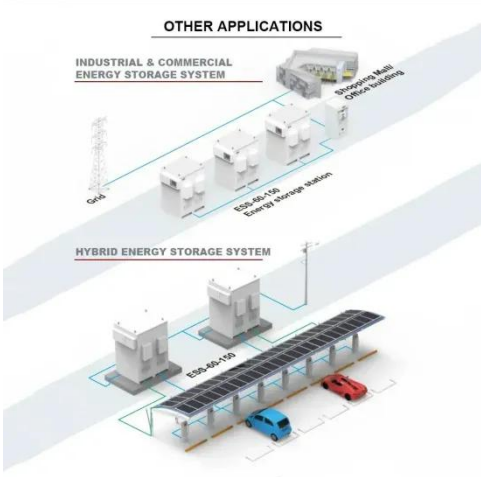

حاويات ديل كارمن

محطة هيتونغ 5G الأساسية في ليلونغوي

محطة هيتونغ 5G الأساسية في ليلونغوي

مصنعي المحطات الأساسية 5G المخصصة از

مع المتطور 5G تكنولوجيا عالم في بكم أمرج · Jun 27, 2024
 شركة Casting Die Precision Zhonghui Dongguan Technology Co., Ltd. محطة: منتجاتنا أحدث نقدم أن يسعدنا 5G اللاسلكية الاتصالات في ثورة لإحداث المصممة الأساسية 5G عالية ...

عزل حراري من رغوة الميلامين مع محطة قاعدة 5G

لمنع تقنية هي الأساسية المحطات عزل تقنية · Apr 24, 2024
 إشعاع الشمس. ولأن محطات 5G الأساسية وغرف المعدات تتعرض دائماً لأشعة الشمس المباشرة، فإن درجة حرارة سطح الجدران الخارجية للغرف ستستمر في الارتفاع، مما يزيد بدوره من الحمل ...

انطلق وأكمل تركيب معدات المحطة الأساسية اللاسلكية. في الوقت الحالي ، تمتلك شركة Unicom China إجمالي 31 موقعاً في منطقة منافسة Yanqing ، وقد فتحت جميع المواقع إشارات ... جميعها 5G وفتحت ، 3/4 / 5G

12.8V 200Ah