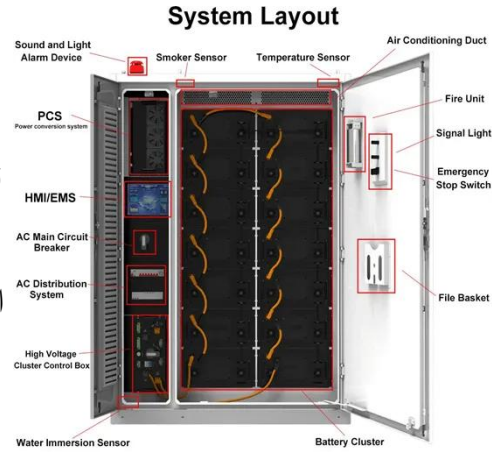

عزل حراري من رغوة الميلامين مع محطة قاعدة 5G

لمنع تقنية هي الأساسية المحطات عزل تقنية · Apr 24, 2024
 إشعاع الشمس. ولأن محطات 5G الأساسية وغرف المعدات تتعرض دائماً لأشعة الشمس المباشرة، فإن درجة حرارة سطح الجدران الخارجية للغرف ستستمر في الارتفاع، مما يزيد بدوره من الحمل ...