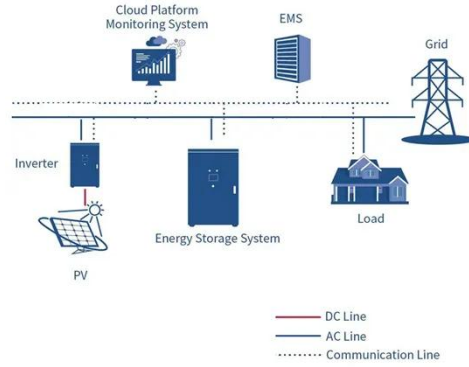

Unlock the 5G World | HUAWEI KSA

6 days ago · The Balong 5000, HUAWEI's first 7nm multi-mode chipset is a stepping stone to the future. Being implemented in multiple devices, it enables the next generation of ...